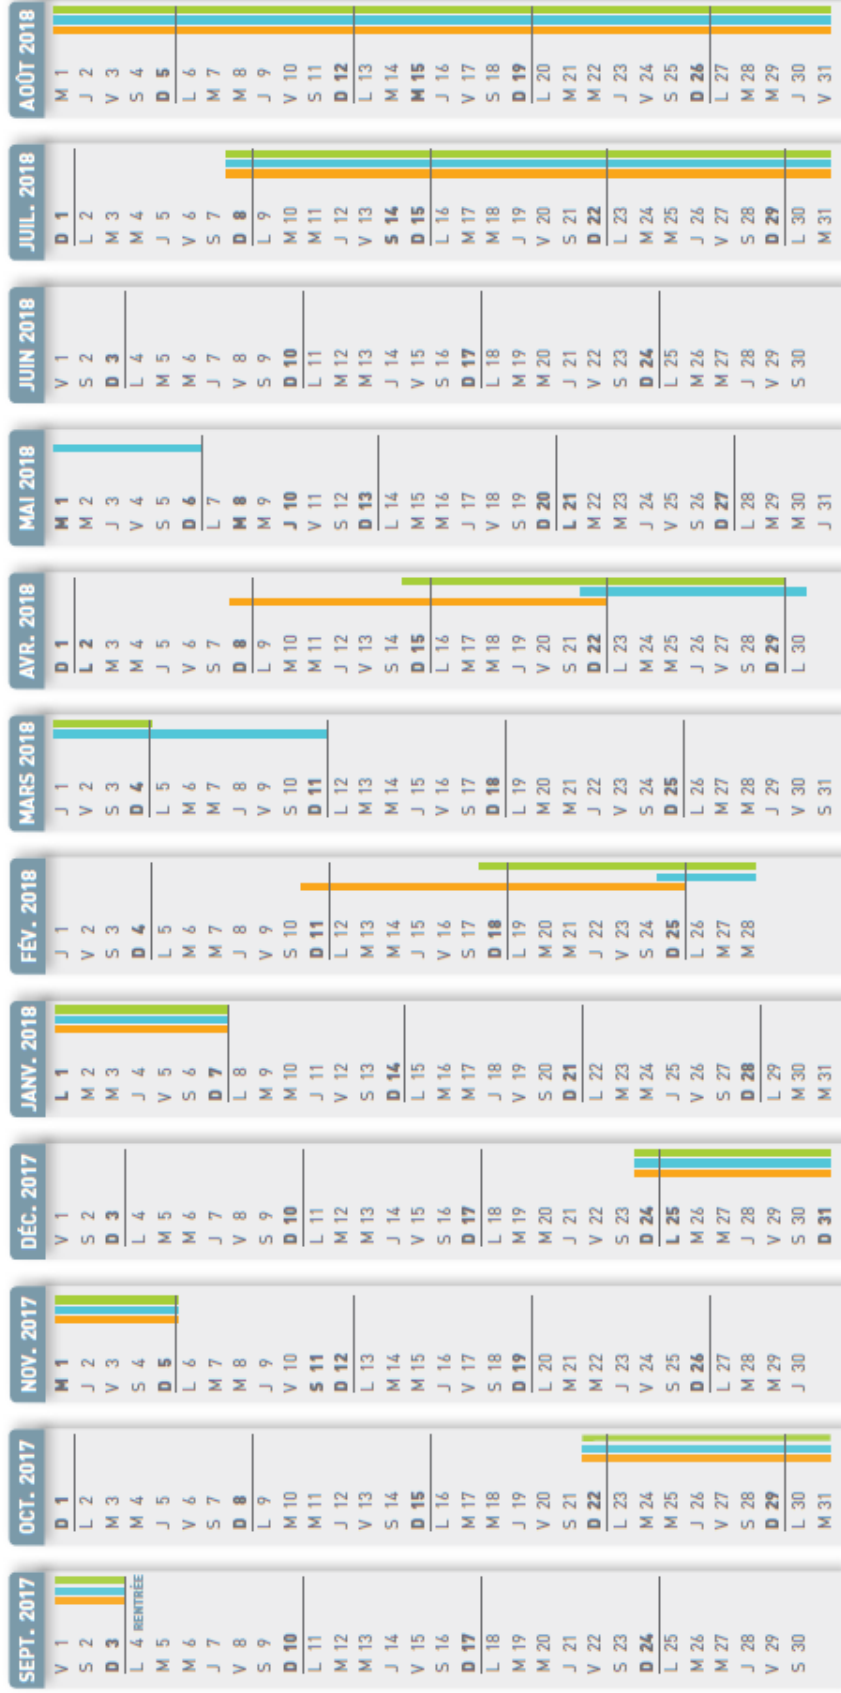

CALENDRIER 2017 SCOLAIRE 2018

zone A

Besançon, Bordeaux,
Clermont-Ferrand, Dijon,
Grenoble, Limoges, Lyon,
Poitiers

zone B

Aix-Marseille, Amiens, Caen,
Lille, Nancy-Metz, Nantes,
Nice, Orléans-Tours, Reims,
Rennes, Rouen, Strasbourg

zone C

Créteil, Montpellier, Paris,
Toulouse, Versailles

© Ministère de l'éducation nationale, de l'enseignement supérieur et de la Recherche - Avril 2015

→ Les élèves qui ont cours le samedi sont en congé le samedi après les cours.

Pour en savoir plus :
education.gouv.fr/calendrier-scolaire

facebook.com/EducationFrance
 twitter.com/EducationFrance