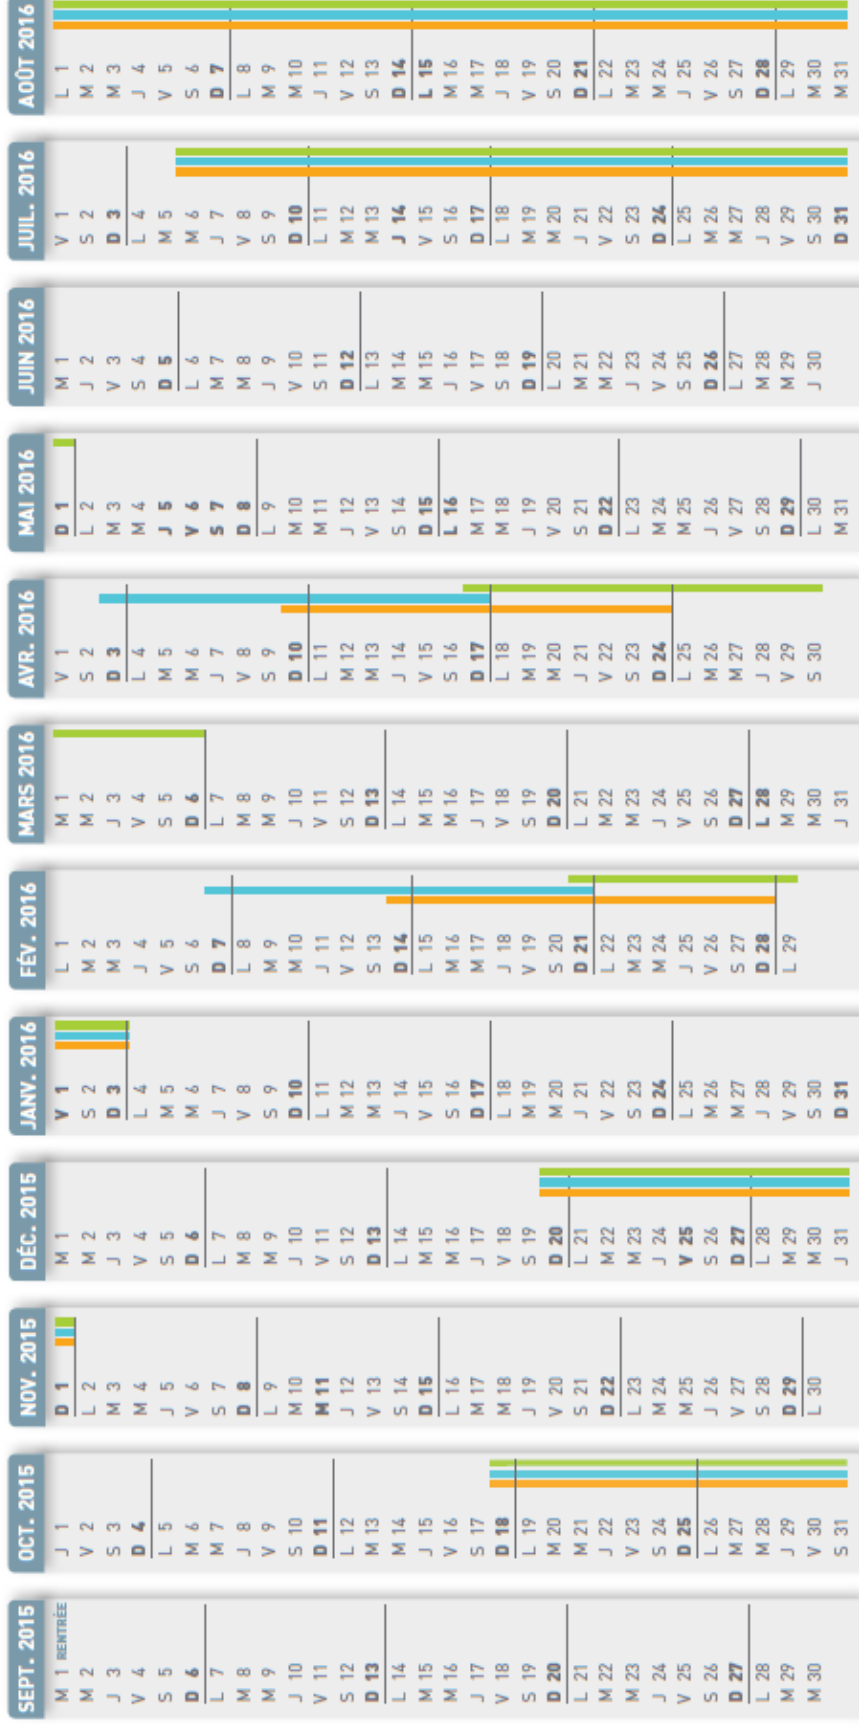

CALENDRIER 2015 SCOLAIRE 2016

zone A
Besançon, Bordeaux,
Clermont-Ferrand, Dijon,
Grenoble, Limoges, Lyon,
Poitiers

zone B
Aix-Marseille, Amiens, Caen,
Lille, Nancy-Metz, Nantes,
Nice, Orléans-Tours, Reims,
Rennes, Rouen, Strasbourg

zone C
Créteil, Montpellier, Paris,
Toulouse, Versailles

© Ministère de l'Éducation nationale, de l'Enseignement supérieur et de la Recherche - Avril 2015

→ Les élèves qui ont cours le samedi sont en congé le samedi après les cours.

→ Les classes vaqueront le vendredi 6 mai 2016 et le samedi 7 mai 2016

Pour en savoir plus :
education.gouv.fr/calendrier-scolaire

[facebook.com/EducationFrance](https://www.facebook.com/EducationFrance)
twitter.com/EducationFrance